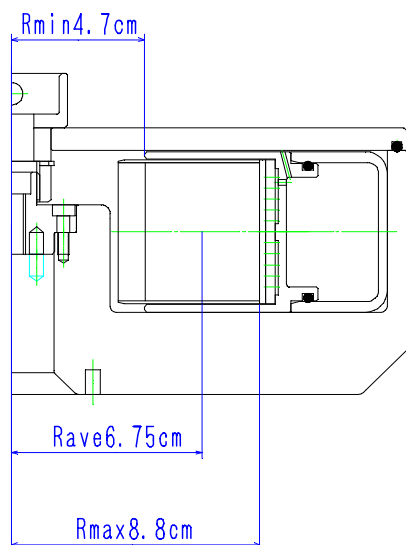

ロータ:HB-R(L)

図面番号:SA-35591

採水方式:採土缶、濾過ケース、採水ケース

遠心機:SS-2050A/50A-IV・IVD/SS-2000

	50A-IV・IVD SS-2000
最高回転数	10000rpm
最大遠心加速度	9838 × G
最大回転半径	8.8cm
最大容量	100ml × 4本

回転数	遠心加速度 G		
	Rmax=8.8cm	Rave=6.75cm	Rmin=4.7cm
rpm			
1000	98	75	53
2000	394	302	210
3000	885	679	473
4000	1574	1207	841
5000	2460	1887	1314
6000	3542	2717	1892
7000	4821	3698	2575
8000	6297	4830	3363
9000	7969	6113	4256
10000	9838	7547	5255