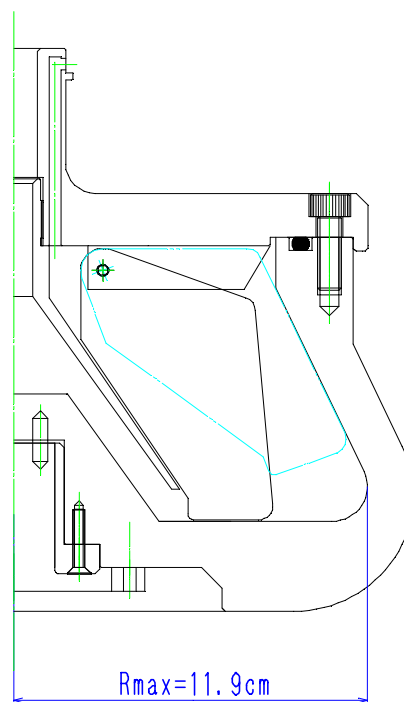

ロータ:30BF(L) 連続ロータ

図面番号:SA-35291

遠心機:SS-2050A/50A-IV・IVD

最高回転数	12000rpm
最大遠心加速度	19158 × G
最大回転半径	11.9cm
最大容量	3000ml

回転数 rpm	最大遠心加速度 × G
	(Rmax=11.9cm)
1000	133
2000	532
3000	1197
4000	2129
5000	3326
6000	4790
7000	6519
8000	8515
9000	10776
10000	13304
11000	16098
12000	19158