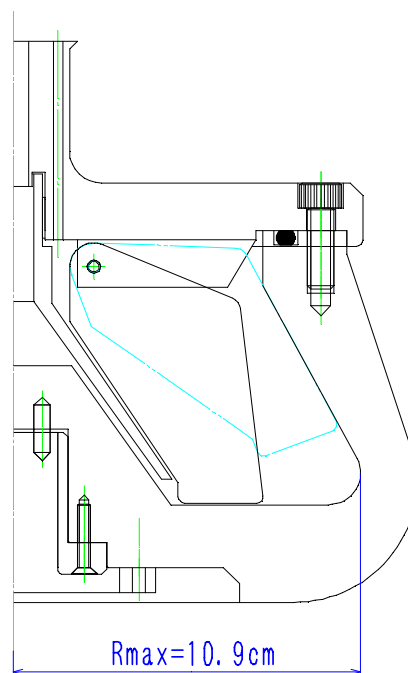

ロータ:20BF(L) 連続ロータ

図面番号:SA-3973-5

遠心機:SS-2050A/50A-IV・IVD

最高回転数	12000rpm
最大遠心加速度	17548 × G
最大回転半径	10.9cm
最大容量	2000ml

回転数 rpm	最大遠心加速度 × G
	(Rmax=10.9cm)
1000	122
2000	487
3000	1097
4000	1950
5000	3047
6000	4387
7000	5971
8000	7799
9000	9871
10000	12186
11000	14745
12000	17548