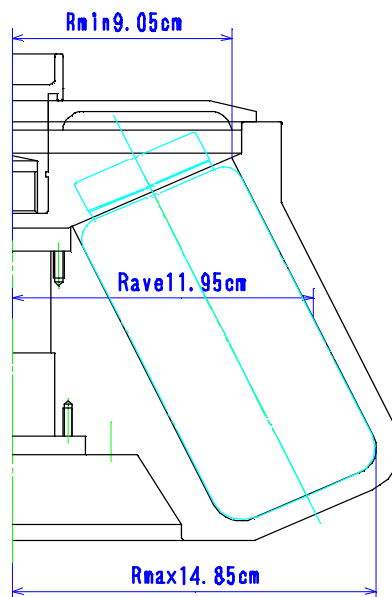

ロータ: 10B-N4(L)

図面番号: SA-34658

チューブTYPE: ナルゲンチューブ型500ml

遠心機: SS-2050A/50A-IV・IVD/SS-2000

最高回転数	10000rpm
最大遠心加速度	16602 × G
最大回転半径	14.85cm
最大容量	500ml × 4本

10B-N4

回転数	遠心加速度 G		
	Rmax=14.85cm	Rave=11.95cm	Rmin=9.05cm
rpm			
1000	166	134	101
2000	664	534	405
3000	1494	1202	911
4000	2656	2138	1619
5000	4151	3340	2529
6000	5977	4810	3642
7000	8135	6546	4958
8000	10625	8550	6475
9000	13448	10822	8195
10000	16602	13360	10118